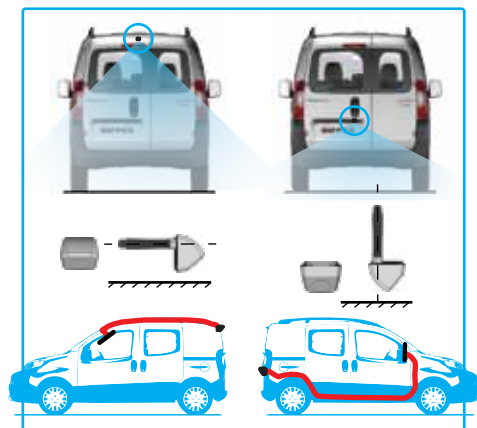

Les entretoises fournies permettent de corriger les courbures ou les angles éventuels de la carrosserie. 3 entretoises de correction d'angle sont fournies (15°, 35°, 45°), elles peuvent être utilisées en angle positif ou négatif. La contre-entretoise de 35° permet de corriger l'angle à l'intérieur de la carrosserie afin de visser l'écrou sur la tige filetée.

The supplied spacers can correct any curves or angles of the body. 3 spacers angle correction is provided (15°, 35°, 45°), they can be used in angle against positive or négatif. La-strut 35° angle can be corrected within the body to screw the nut on the threaded rod.

FONCTIONS PRINCIPALES

Ecran LCD 3,5"
Support avec rotule multi-directionnelle
Micro caméra
Installation et connexion faciles
Alimentation 12 V continu DC
Lot de 4 entretoises (15°, 35°(x2) et 45°)
Câble 8,5 mètres

KEY FEATURES

3,5" LCD display
Bracket with a omni directional ball head
Micro camera
Easy installation and connection
12V DC power
Set of 4 spacers (15°, 35°(x2) et 45°)
8,5 meter cable

new

AFFECTATIONS

TARIF • PRICE