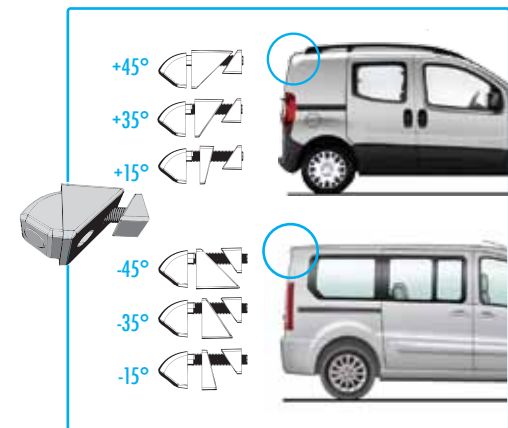

Les entretoises fournies permettent de corriger les courbures ou les angles éventuels de la carrosserie. 3 entretoises de correction d'angle sont fournies (15°, 35°, 45°), elles peuvent être utilisées en angle positif ou négatif. La contre-entretoise de 35° permet de corriger l'angle à l'intérieur de la carrosserie afin de visser l'écrou sur la tige filetée.

The supplied spacers can correct any curves or angles of the body. 3 spacers angle correction is provided (15°, 35°, 45°), they can be used in angle against positive or négatif. La-strut 35° angle can be corrected within the body to screw the nut on the threaded rod.

FONCTIONS PRINCIPALES

Ecran LCD 3,5"
Support avec rotule multi-directionnelle
Micro caméra
Installation et connexion faciles
Alimentation 12 V continu DC
Lot de 4 entretoises (15°, 35°(x2) et 45°)
Câble 8,5 mètres

KEY FEATURES

3,5" LCD display
Bracket with a omni directional ball head
Micro camera
Easy installation and connection
12V DC power
Set of 4 spacers (15°, 35°(x2) et 45°)
8,5 meter cable

new

AFFECTATIONS

TARIF • PRICE