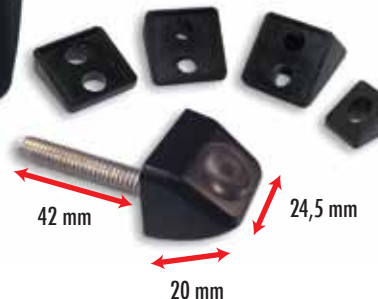

VIDEO DE R E C U L VEHICULES UTILITAIRES

MONOSPACE • BREAK • 4X4

RW075LDV

MULTI PURPOSE VEHICLE •
STATION WAGON • SPORT
UTILITY VEHICLE

LIGHT DUTY VEHICLE REARVIEW

Le kit complet RW075LDV est conçu spécialement pour les véhicules de moyen gabarit, de type utilitaire, monospace, break & 4x4. Ce kit est fourni avec un jeu de 3 entretoises de correction d'angle et une contre entretoise, afin de positionner au mieux la micro caméra. Son écran 3,5" avec son support rotatif peut se positionner un peu partout dans votre habitacle.

The complete set RW075LDV is specially designed for medium size vehicles, utility type, minivan, wagon & 4x4. This kit comes with a set of three spacers angle correction and brace against to best position the micro camera. Its 3.5" screen with rotating holder can be positioned around your cabin.

Les entretoises fournies permettent de corriger les courbures ou les angles éventuels de la carrosserie. 3 entretoises de correction d'angle sont fournies (15°, 35°, 45°), elles peuvent être utilisées en angle positif ou négatif. La contre-entretoise de 35° permet de corriger l'angle à l'intérieur de la carrosserie afin de visser l'écrou sur la tige filetée.

The supplied spacers can correct any curves or angles of the body. 3 spacers angle correction is provided (15°, 35°, 45°), they can be used in angle against positive or négatif. La-strut 35° angle can be corrected within the body to screw the nut on the threaded rod.